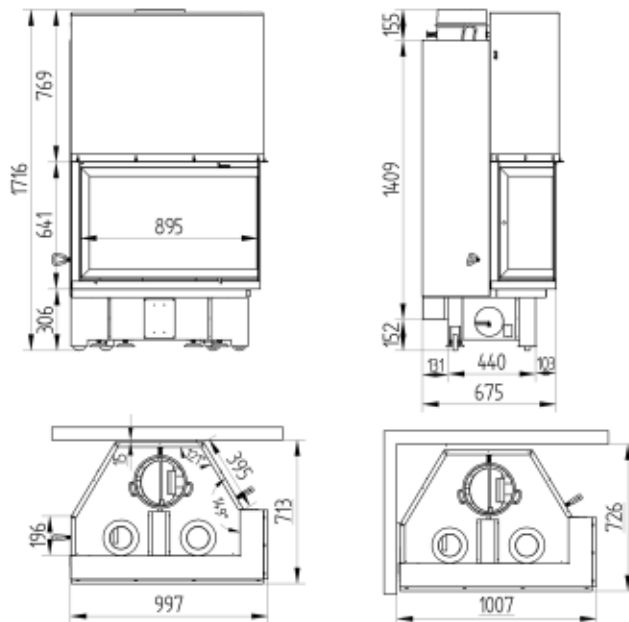

ΔΥΟ ΘΨΕΩΝ: ΑΡΙΣΤΕΡΗ DL-90/ΔΕΞΙΑ DR-90

ΘΕΡΜΙΚΗ ΙΣΧΥ	18.5 KW 15.910 Kcal/h
ΣΥΝΟΛΙΚΗ ΑΠΟΔΟΣΗ	72 %
ΘΕΡΜΑΙΝΟΜΕΝΟΣ ΟΓΚΟΣ	440 m³ / 157 m²
ΚΑΤΑΝΑΛΩΣΗ ΞΥΛΟΥ	6.1 Kg/h*
ΔΥΟ ΕΞΟΔΟΙ ΖΕΣΤΟΥ ΑΕΡΑ	Φ120
ΕΞΟΔΟΣ ΚΑΥΣΑΕΡΙΩΝ	Φ250
ΚΙΛΑ	285 Kg

Η εστία διατίθεται σε αριστερή και δεξιά όψη.

*Η κατανάλωση και η αυτονομία μπορεί να διαφέρει ανάλογα με το είδος, το μέγεθος και την υγρασία του ξύλου που χρησιμοποιείται.