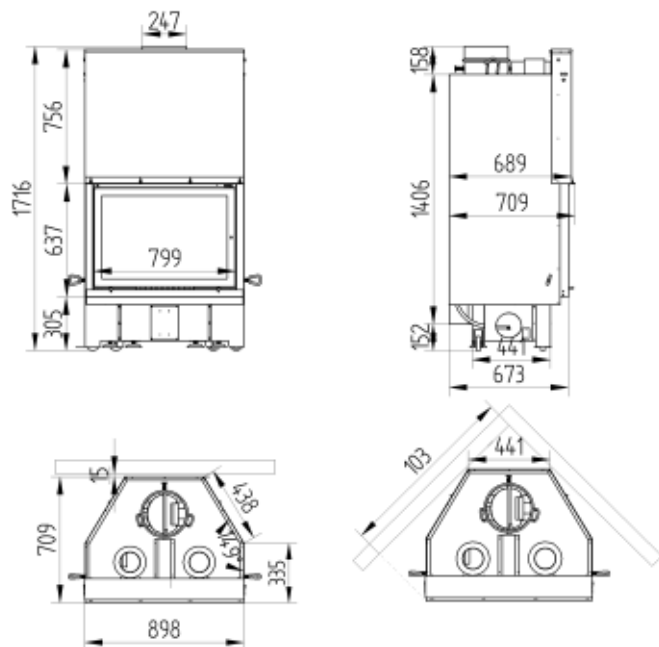

ΙΣΙΟ Β80

ΘΕΡΜΙΚΗ ΙΣΧΥ	19 KW 16.340 Kcal/h
ΣΥΝΟΛΙΚΗ ΑΠΟΔΟΣΗ	74 %
ΘΕΡΜΑΙΝΟΜΕΝΟΣ ΟΓΚΟΣ	452 m³ / 161 m²
ΚΑΤΑΝΑΛΩΣΗ ΞΥΛΟΥ	6.1 Kg/h*
ΔΥΟ ΕΞΟΔΟΙ ΖΕΣΤΟΥ ΑΕΡΑ	Φ120
ΕΞΟΔΟΣ ΚΑΥΣΑΕΡΙΩΝ	Φ250
ΚΙΛΑ	285Kg

*Η κατανάλωση και η αυτονομία μπορεί να διαφέρει ανάλογα με το είδος ,το μέγεθος και την υγρασία του ξύλου που χρησιμοποιείται.