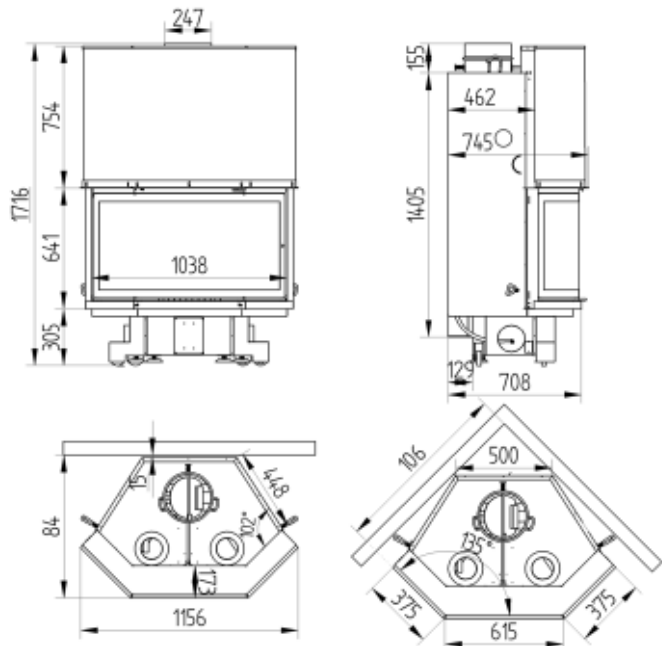

ΤΡΙΠΛΕΥΡΟ Α90

ΘΕΡΜΙΚΗ ΙΣΧΥ	18 KW 15.480 Kcal/h
ΣΥΝΟΛΙΚΗ ΑΠΟΔΟΣΗ	72 %
ΘΕΡΜΑΙΝΟΜΕΝΟΣ ΟΓΚΟΣ	428 m³ / 153 m²
ΚΑΤΑΝΑΛΩΣΗ ΞΥΛΟΥ	5,9 Kg/h*
ΔΥΟ ΕΞΟΔΟΙ ΖΕΣΤΟΥ ΑΕΡΑ	Φ120
ΕΞΟΔΟΣ ΚΑΥΣΑΕΡΙΩΝ	Φ250
ΚΙΛΑ	335 Kg

*Η κατανάλωση και η αυτονομία μπορεί να διαφέρει ανάλογα με το είδος ,το μέγεθος και την υγρασία του ξύλου που χρησιμοποιείται.