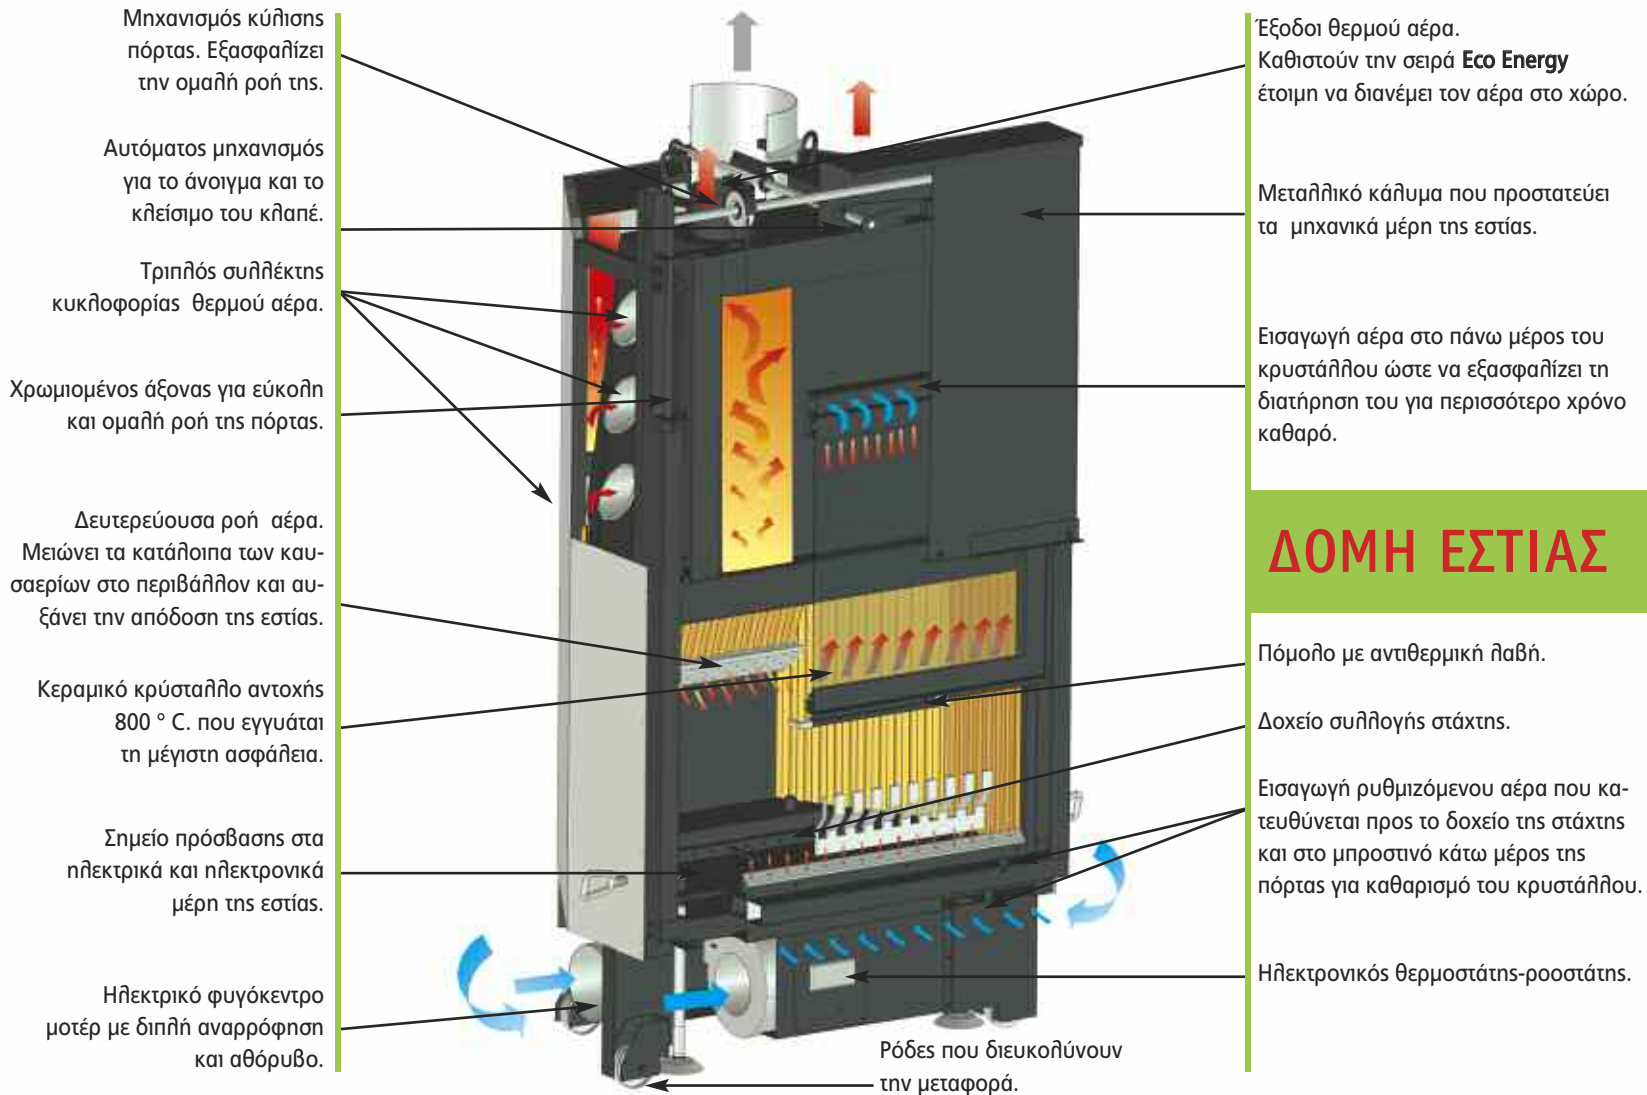

ΔΟΜΗ ΕΣΤΙΑΣ