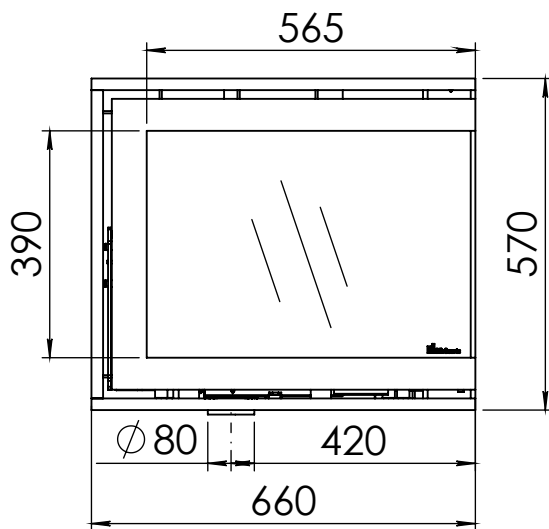

Kachel
Type

Instye corner slim 660/570 L

Eenheid
Units mm

Datum
Date 15-04-21

www.geurts.nl

Wijzigingen voorbehouden.
Subject to changes.

Gebruik uitsluitend na schriftelijke toestemming Dik Geurts Haardkachels.
Usage only after written consent of Dik Geurts Haardkachels.

Kachel
Type **Instyle corner slim 660/570 R**

Eenheid
Units mm

Datum
Date 15-04-21

www.geurts.nl

Wijzigingen voorbehouden.
Subject to changes.

Gebruik uitsluitend na schriftelijke toestemming Dik Geurts Haardkachels.
Usage only after written consent of Dik Geurts Haardkachels.