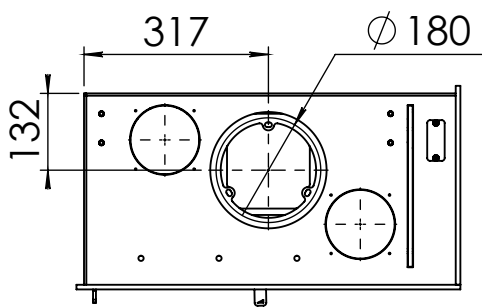

Kachel
Type

Instye corner slim 660/570 L

Eenheid
Units mm

Datum
Date 15-04-21

www.geurts.nl

Wijzigingen voorbehouden.
Subject to changes.

Gebruik uitsluitend na schriftelijke toestemming Dik Geurts Haardkachels.
Usage only after written consent of Dik Geurts Haardkachels.

Kachel
Type **Instyle corner slim 660/570 R**

Eenheid
Units mm

Datum
Date 15-04-21

www.geurts.nl

Wijzigingen voorbehouden.
Subject to changes.

Gebruik uitsluitend na schriftelijke toestemming Dik Geurts Haardkachels.
Usage only after written consent of Dik Geurts Haardkachels.