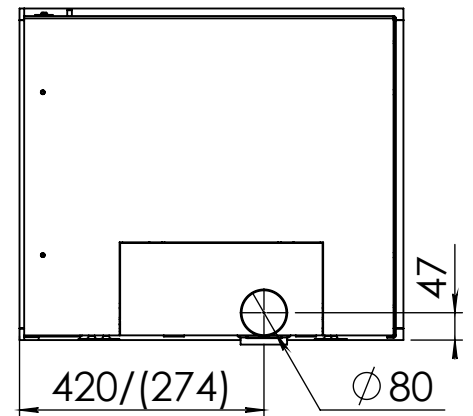

Kachel
Type

Instye corner slim 660/570 L

Eenheid
Units mm

Datum
Date 15-04-21

www.geurts.nl

Wijzigingen voorbehouden.
Subject to changes.

Gebruik uitsluitend na schriftelijke toestemming Dik Geurts Haardkachels.
Usage only after written consent of Dik Geurts Haardkachels.

Kachel
Type **Instyle corner slim 660/570 R**

Eenheid
Units mm

Datum
Date 15-04-21

www.geurts.nl

Wijzigingen voorbehouden.
Subject to changes.

Gebruik uitsluitend na schriftelijke toestemming Dik Geurts Haardkachels.
Usage only after written consent of Dik Geurts Haardkachels.