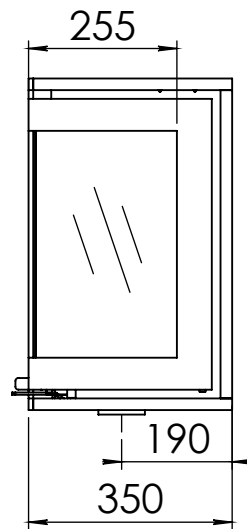

Kachel
Type

Instye corner slim 660/570 L

Eenheid
Units mm

Datum
Date 15-04-21

www.geurts.nl

Wijzigingen voorbehouden.
Subject to changes.

Gebruik uitsluitend na schriftelijke toestemming Dik Geurts Haardkachels.
Usage only after written consent of Dik Geurts Haardkachels.

Kachel
Type **Instyle corner slim 660/570 R**

Eenheid
Units mm

Datum
Date 15-04-21

www.geurts.nl

Wijzigingen voorbehouden.
Subject to changes.

Gebruik uitsluitend na schriftelijke toestemming Dik Geurts Haardkachels.
Usage only after written consent of Dik Geurts Haardkachels.