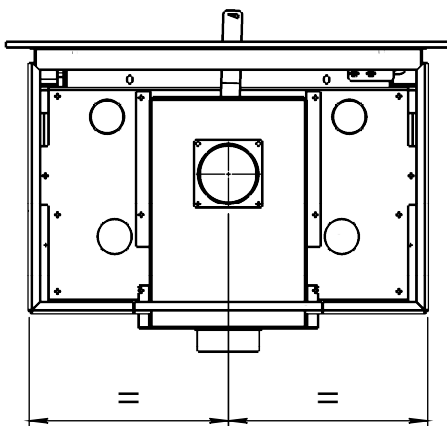

Kachel  
Type

**Prostyle 550 EA + Built in frame**

Einheid  
Units mm

Datum  
Date 23-10-13

[www.geurts.nl](http://www.geurts.nl)

Wijzigingen voorbehouden.  
Subject to changes.

Gebruik uitsluitend na schriftelijke toestemming Dik Geurts Haardkachels.  
Usage only after written consent of Dik Geurts Haardkachels.

Kachel  
Type **Instyle/Prostyle 550, EA position**

Eenheid  
Units mm

Datum  
Date 26-10-20

[www.geurts.nl](http://www.geurts.nl)

Wijzigingen voorbehouden.  
Subject to changes.

Gebruik uitsluitend na schriftelijke toestemming Dik Geurts Haardkachels.  
Usage only after written consent of Dik Geurts Haardkachels.