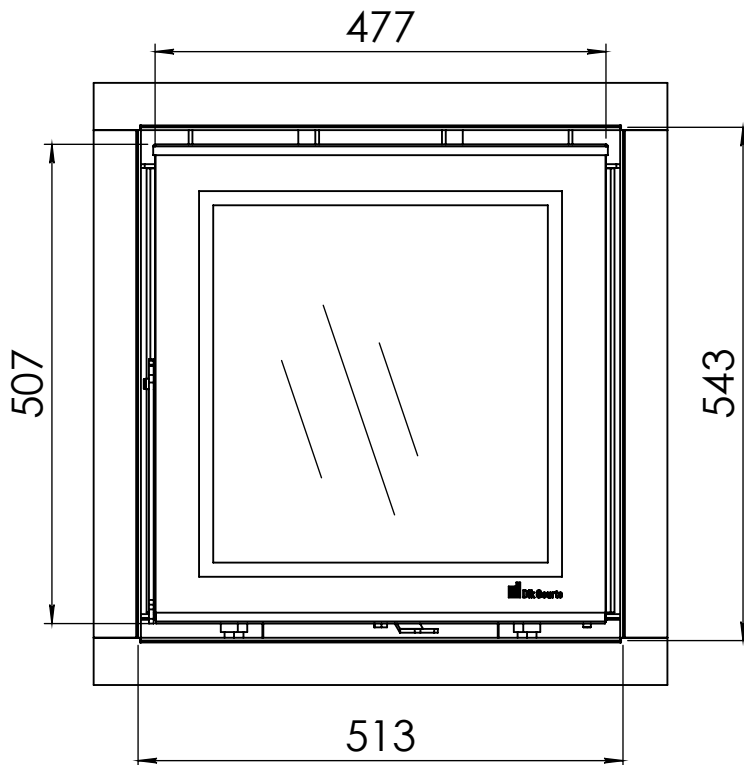

Kachel  
Type

**Prostyle 550 EA + Slim line**

Einheid  
Units mm

Datum  
Date 23-10-13

[www.geurts.nl](http://www.geurts.nl)

Wijzigingen voorbehouden.  
Subject to changes.

Gebruik uitsluitend na schriftelijke toestemming Dik Geurts Haardkachels.  
Usage only after written consent of Dik Geurts Haardkachels.

Kachel  
Type

**Prostyle 550 EA + Built in frame**

Einheid  
Units mm

Datum  
Date 23-10-13

[www.geurts.nl](http://www.geurts.nl)

Wijzigingen voorbehouden.  
Subject to changes.

Gebruik uitsluitend na schriftelijke toestemming Dik Geurts Haardkachels.  
Usage only after written consent of Dik Geurts Haardkachels.

Kachel  
Type **Instyle/Prostyle 550, EA position**

Eenheid  
Units mm

Datum  
Date 26-10-20

[www.geurts.nl](http://www.geurts.nl)

Wijzigingen voorbehouden.  
Subject to changes.

Gebruik uitsluitend na schriftelijke toestemming Dik Geurts Haardkachels.  
Usage only after written consent of Dik Geurts Haardkachels.