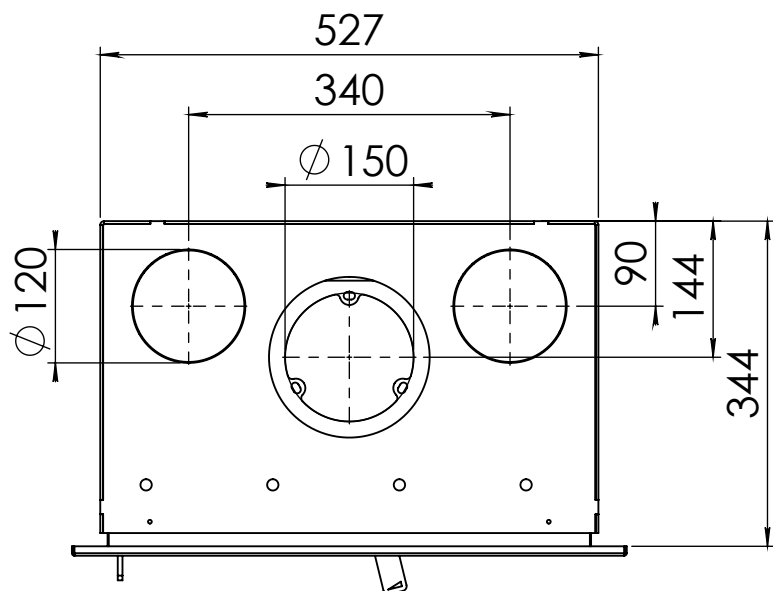

Kachel  
Type **Prostyle 550 EA + Classic line 4S**

Einheid  
Units mm

Datum  
Date 11-12-13

[www.geurts.nl](http://www.geurts.nl)

Wijzigingen voorbehouden.  
Subject to changes.

Gebruik uitsluitend na schriftelijke toestemming Dik Geurts Haardkachels.  
Usage only after written consent of Dik Geurts Haardkachels.

Kachel  
Type

**Prostyle 550 EA + Slim line**

Einheid  
Units mm

Datum  
Date 23-10-13

[www.geurts.nl](http://www.geurts.nl)

Wijzigingen voorbehouden.  
Subject to changes.

Gebruik uitsluitend na schriftelijke toestemming Dik Geurts Haardkachels.  
Usage only after written consent of Dik Geurts Haardkachels.

Kachel  
Type

**Prostyle 550 EA + Built in frame**

Einheid  
Units mm

Datum  
Date 23-10-13

[www.geurts.nl](http://www.geurts.nl)

Wijzigingen voorbehouden.  
Subject to changes.

Gebruik uitsluitend na schriftelijke toestemming Dik Geurts Haardkachels.  
Usage only after written consent of Dik Geurts Haardkachels.

Kachel  
Type **Instyle/Prostyle 550, EA position**

Eenheid  
Units mm

Datum  
Date 26-10-20

[www.geurts.nl](http://www.geurts.nl)

Wijzigingen voorbehouden.  
Subject to changes.

Gebruik uitsluitend na schriftelijke toestemming Dik Geurts Haardkachels.  
Usage only after written consent of Dik Geurts Haardkachels.