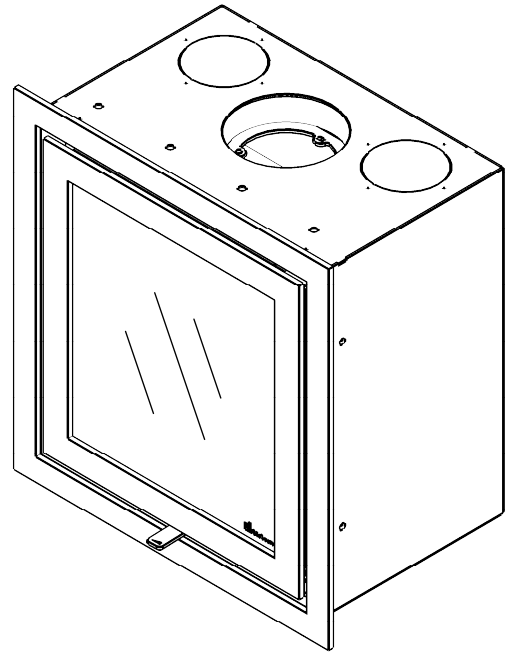

Kachel  
Type

**Prostyle 550 EA + Built in frame**

Einheid  
Units mm

Datum  
Date 23-10-13

[www.geurts.nl](http://www.geurts.nl)

Wijzigingen voorbehouden.  
Subject to changes.

Gebruik uitsluitend na schriftelijke toestemming Dik Geurts Haardkachels.  
Usage only after written consent of Dik Geurts Haardkachels.

Kachel  
Type **Instyle/Prostyle 550, EA position**

Eenheid  
Units mm

Datum  
Date 26-10-20

[www.geurts.nl](http://www.geurts.nl)

Wijzigingen voorbehouden.  
Subject to changes.

Gebruik uitsluitend na schriftelijke toestemming Dik Geurts Haardkachels.  
Usage only after written consent of Dik Geurts Haardkachels.