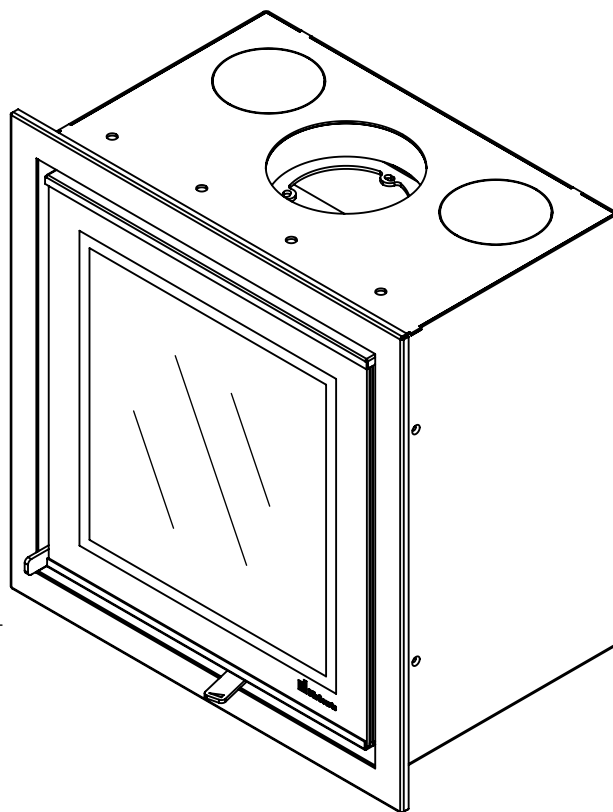

Kachel  
Type **Prostyle 550 EA + Classic line 4S**

Einheid  
Units mm

Datum  
Date 11-12-13

[www.geurts.nl](http://www.geurts.nl)

Wijzigingen voorbehouden.  
Subject to changes.

Gebruik uitsluitend na schriftelijke toestemming Dik Geurts Haardkachels.  
Usage only after written consent of Dik Geurts Haardkachels.