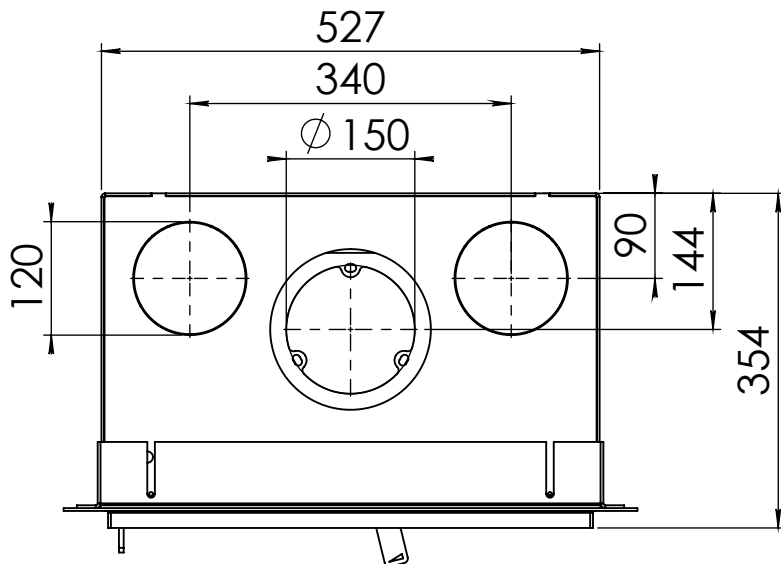

Kachel  
Type

**Prostyle 550 EA + Slim line**

Einheid  
Units mm

Datum  
Date 23-10-13

[www.geurts.nl](http://www.geurts.nl)

Wijzigingen voorbehouden.  
Subject to changes.

Gebruik uitsluitend na schriftelijke toestemming Dik Geurts Haardkachels.  
Usage only after written consent of Dik Geurts Haardkachels.

Kachel  
Type

**Prostyle 550 EA + Built in frame**

Einheid  
Units mm

Datum  
Date 23-10-13

[www.geurts.nl](http://www.geurts.nl)

Wijzigingen voorbehouden.  
Subject to changes.

Gebruik uitsluitend na schriftelijke toestemming Dik Geurts Haardkachels.  
Usage only after written consent of Dik Geurts Haardkachels.

Kachel  
Type **Instyle/Prostyle 550, EA position**

Eenheid  
Units mm

Datum  
Date 26-10-20

[www.geurts.nl](http://www.geurts.nl)

Wijzigingen voorbehouden.  
Subject to changes.

Gebruik uitsluitend na schriftelijke toestemming Dik Geurts Haardkachels.  
Usage only after written consent of Dik Geurts Haardkachels.