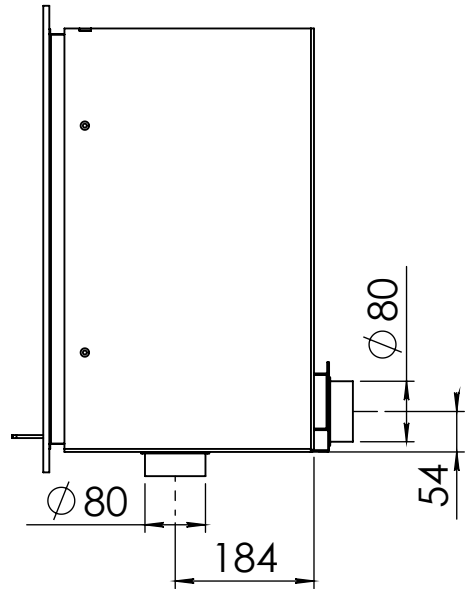

Kachel  
Type

**Prostyle 550 EA + Slim line**

Einheid  
Units mm

Datum  
Date 23-10-13

[www.geurts.nl](http://www.geurts.nl)

Wijzigingen voorbehouden.  
Subject to changes.

Gebruik uitsluitend na schriftelijke toestemming Dik Geurts Haardkachels.  
Usage only after written consent of Dik Geurts Haardkachels.

Kachel  
Type

**Prostyle 550 EA + Built in frame**

Einheid  
Units mm

Datum  
Date 23-10-13

[www.geurts.nl](http://www.geurts.nl)

Wijzigingen voorbehouden.  
Subject to changes.

Gebruik uitsluitend na schriftelijke toestemming Dik Geurts Haardkachels.  
Usage only after written consent of Dik Geurts Haardkachels.

Kachel  
Type **Instyle/Prostyle 550, EA position**

Eenheid  
Units mm

Datum  
Date 26-10-20

[www.geurts.nl](http://www.geurts.nl)

Wijzigingen voorbehouden.  
Subject to changes.

Gebruik uitsluitend na schriftelijke toestemming Dik Geurts Haardkachels.  
Usage only after written consent of Dik Geurts Haardkachels.