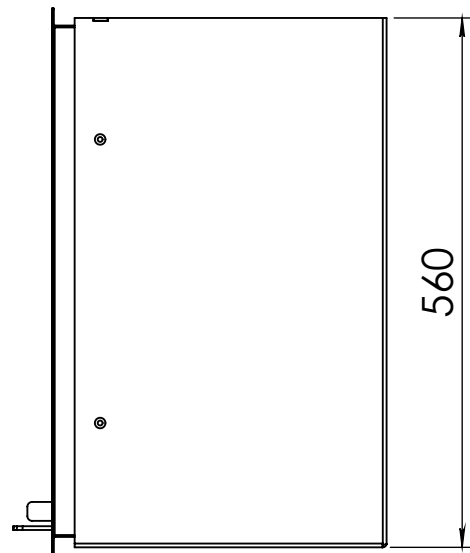

Kachel  
Type

Prostyle 550 EA + Modern line

Eenheid  
Units mm

Datum  
Date 23-10-13

[www.geurts.nl](http://www.geurts.nl)

Wijzigingen voorbehouden.  
Subject to changes.

Gebruik uitsluitend na schriftelijke toestemming Dik Geurts Haardkachels.  
Usage only after written consent of Dik Geurts Haardkachels.

Kachel  
Type

**Prostyle 550 EA + Slim line**

Einheid  
Units mm

Datum  
Date 23-10-13

[www.geurts.nl](http://www.geurts.nl)

Wijzigingen voorbehouden.  
Subject to changes.

Gebruik uitsluitend na schriftelijke toestemming Dik Geurts Haardkachels.  
Usage only after written consent of Dik Geurts Haardkachels.

Kachel  
Type

**Prostyle 550 EA + Built in frame**

Einheid  
Units mm

Datum  
Date 23-10-13

[www.geurts.nl](http://www.geurts.nl)

Wijzigingen voorbehouden.  
Subject to changes.

Gebruik uitsluitend na schriftelijke toestemming Dik Geurts Haardkachels.  
Usage only after written consent of Dik Geurts Haardkachels.

Kachel  
Type **Instyle/Prostyle 550, EA position**

Eenheid  
Units mm

Datum  
Date 26-10-20

[www.geurts.nl](http://www.geurts.nl)

Wijzigingen voorbehouden.  
Subject to changes.

Gebruik uitsluitend na schriftelijke toestemming Dik Geurts Haardkachels.  
Usage only after written consent of Dik Geurts Haardkachels.