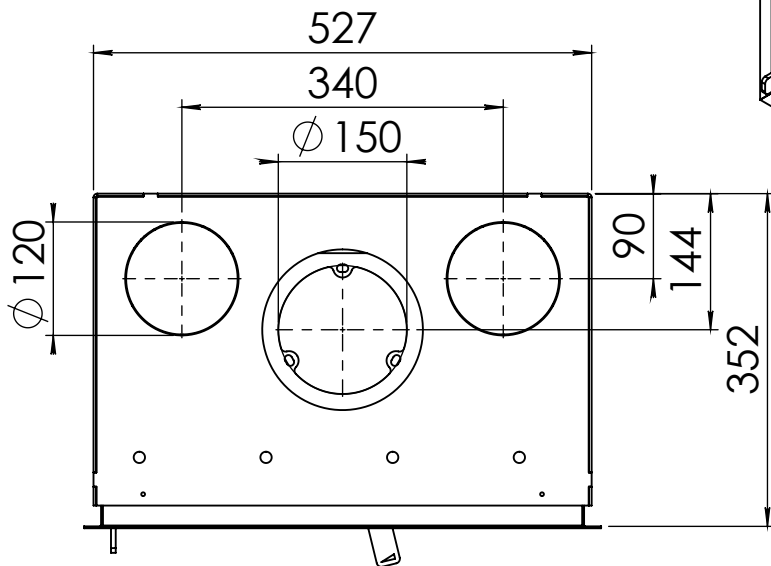

Kachel  
Type

Prostyle 550 EA + Modern line

Eenheid  
Units mm

Datum  
Date 23-10-13

[www.geurts.nl](http://www.geurts.nl)

Wijzigingen voorbehouden.  
Subject to changes.

Gebruik uitsluitend na schriftelijke toestemming Dik Geurts Haardkachels.  
Usage only after written consent of Dik Geurts Haardkachels.

Kachel  
Type

**Prostyle 550 EA + Slim line**

Einheid  
Units mm

Datum  
Date 23-10-13

[www.geurts.nl](http://www.geurts.nl)

Wijzigingen voorbehouden.  
Subject to changes.

Gebruik uitsluitend na schriftelijke toestemming Dik Geurts Haardkachels.  
Usage only after written consent of Dik Geurts Haardkachels.

Kachel  
Type

**Prostyle 550 EA + Built in frame**

Einheid  
Units mm

Datum  
Date 23-10-13

[www.geurts.nl](http://www.geurts.nl)

Wijzigingen voorbehouden.  
Subject to changes.

Gebruik uitsluitend na schriftelijke toestemming Dik Geurts Haardkachels.  
Usage only after written consent of Dik Geurts Haardkachels.

Kachel  
Type **Instyle/Prostyle 550, EA position**

Eenheid  
Units mm

Datum  
Date 26-10-20

[www.geurts.nl](http://www.geurts.nl)

Wijzigingen voorbehouden.  
Subject to changes.

Gebruik uitsluitend na schriftelijke toestemming Dik Geurts Haardkachels.  
Usage only after written consent of Dik Geurts Haardkachels.