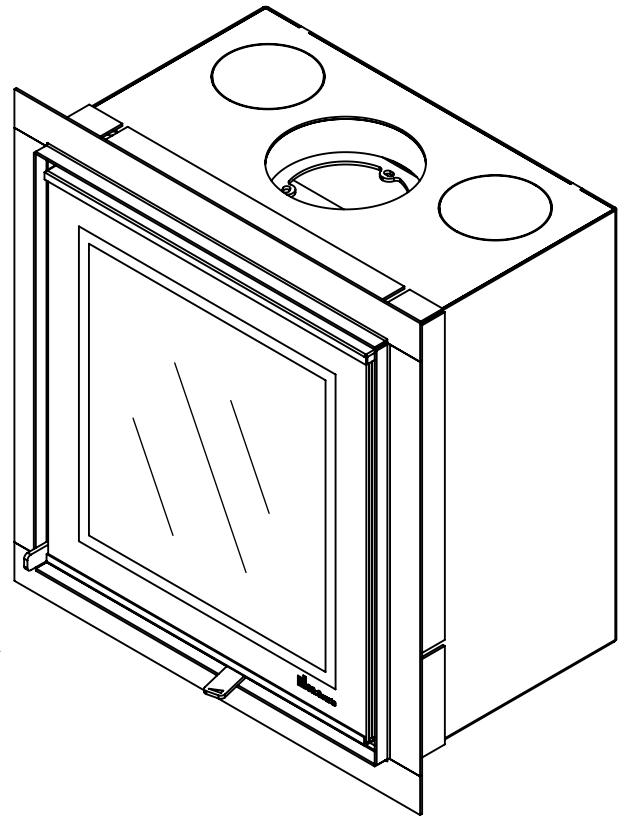

Kachel  
Type

**Prostyle 550 EA + Slim line**

Einheid  
Units mm

Datum  
Date 23-10-13

[www.geurts.nl](http://www.geurts.nl)

Wijzigingen voorbehouden.  
Subject to changes.

Gebruik uitsluitend na schriftelijke toestemming Dik Geurts Haardkachels.  
Usage only after written consent of Dik Geurts Haardkachels.