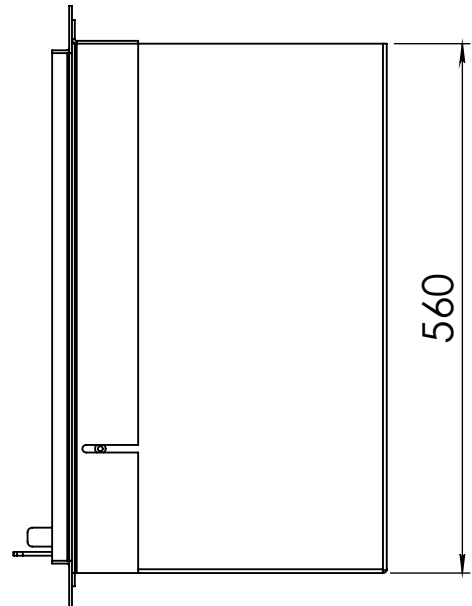

Kachel  
Type

**Prostyle 550 EA + Slim line**

Einheid  
Units mm

Datum  
Date 23-10-13

[www.geurts.nl](http://www.geurts.nl)

Wijzigingen voorbehouden.  
Subject to changes.

Gebruik uitsluitend na schriftelijke toestemming Dik Geurts Haardkachels.  
Usage only after written consent of Dik Geurts Haardkachels.

Kachel  
Type

**Prostyle 550 EA + Built in frame**

Einheid  
Units mm

Datum  
Date 23-10-13

[www.geurts.nl](http://www.geurts.nl)

Wijzigingen voorbehouden.  
Subject to changes.

Gebruik uitsluitend na schriftelijke toestemming Dik Geurts Haardkachels.  
Usage only after written consent of Dik Geurts Haardkachels.

Kachel  
Type **Instyle/Prostyle 550, EA position**

Eenheid  
Units mm

Datum  
Date 26-10-20

[www.geurts.nl](http://www.geurts.nl)

Wijzigingen voorbehouden.  
Subject to changes.

Gebruik uitsluitend na schriftelijke toestemming Dik Geurts Haardkachels.  
Usage only after written consent of Dik Geurts Haardkachels.