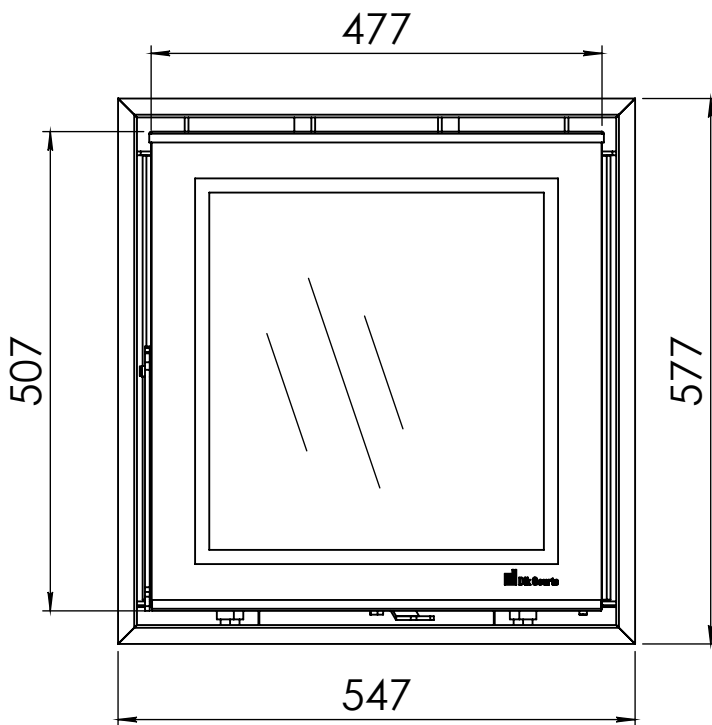

Kachel  
Type

**Prostyle 550 EA + Slim line**

Einheid  
Units mm

Datum  
Date 23-10-13

[www.geurts.nl](http://www.geurts.nl)

Wijzigingen voorbehouden.  
Subject to changes.

Gebruik uitsluitend na schriftelijke toestemming Dik Geurts Haardkachels.  
Usage only after written consent of Dik Geurts Haardkachels.

Kachel  
Type **Instyle/Prostyle 550, EA position**

Eenheid  
Units mm

Datum  
Date 26-10-20

[www.geurts.nl](http://www.geurts.nl)

Wijzigingen voorbehouden.  
Subject to changes.

Gebruik uitsluitend na schriftelijke toestemming Dik Geurts Haardkachels.  
Usage only after written consent of Dik Geurts Haardkachels.