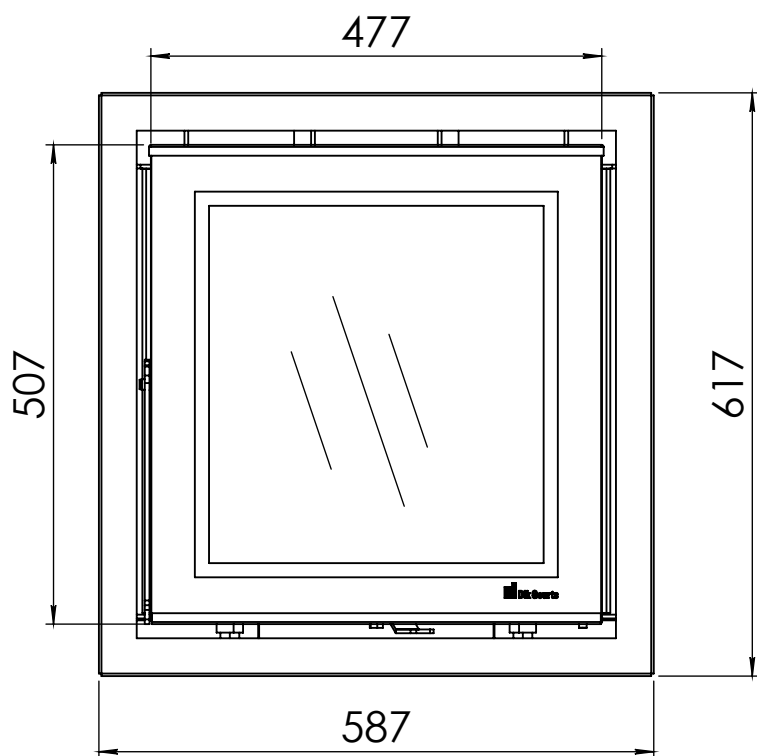

Kachel  
Type **Prostyle 550 EA + Classic line 4S**

Einheid  
Units mm

Datum  
Date 11-12-13

[www.geurts.nl](http://www.geurts.nl)

Wijzigingen voorbehouden.  
Subject to changes.

Gebruik uitsluitend na schriftelijke toestemming Dik Geurts Haardkachels.  
Usage only after written consent of Dik Geurts Haardkachels.

Kachel  
Type

Prostyle 550 EA + Modern line

Eenheid  
Units mm

Datum  
Date 23-10-13

[www.geurts.nl](http://www.geurts.nl)

Wijzigingen voorbehouden.  
Subject to changes.

Gebruik uitsluitend na schriftelijke toestemming Dik Geurts Haardkachels.  
Usage only after written consent of Dik Geurts Haardkachels.

Kachel  
Type

**Prostyle 550 EA + Slim line**

Einheid  
Units mm

Datum  
Date 23-10-13

[www.geurts.nl](http://www.geurts.nl)

Wijzigingen voorbehouden.  
Subject to changes.

Gebruik uitsluitend na schriftelijke toestemming Dik Geurts Haardkachels.  
Usage only after written consent of Dik Geurts Haardkachels.

Kachel  
Type **Instyle/Prostyle 550, EA position**

Eenheid  
Units mm

Datum  
Date 26-10-20

[www.geurts.nl](http://www.geurts.nl)

Wijzigingen voorbehouden.  
Subject to changes.

Gebruik uitsluitend na schriftelijke toestemming Dik Geurts Haardkachels.  
Usage only after written consent of Dik Geurts Haardkachels.