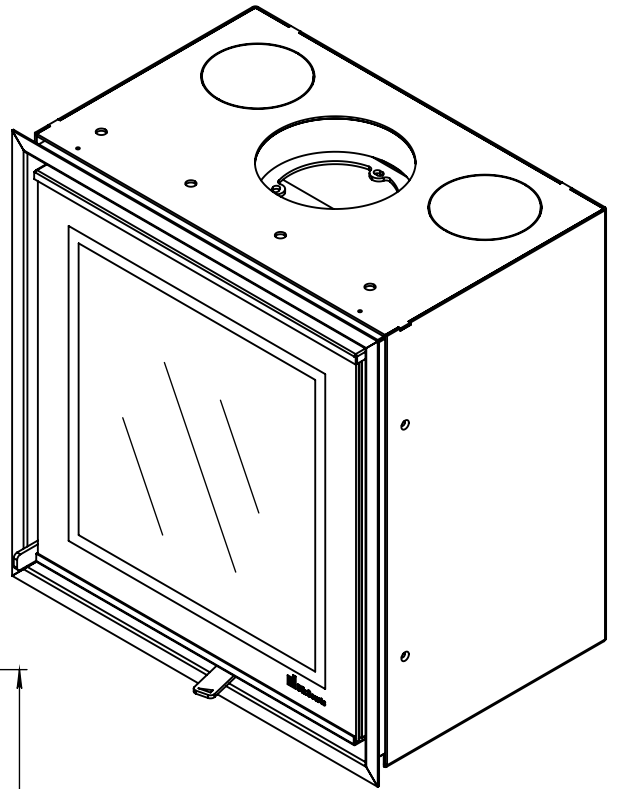

Kachel  
Type

**Prostyle 550 EA + Slim line**

Einheid  
Units mm

Datum  
Date 23-10-13

[www.geurts.nl](http://www.geurts.nl)

Wijzigingen voorbehouden.  
Subject to changes.

Gebruik uitsluitend na schriftelijke toestemming Dik Geurts Haardkachels.  
Usage only after written consent of Dik Geurts Haardkachels.