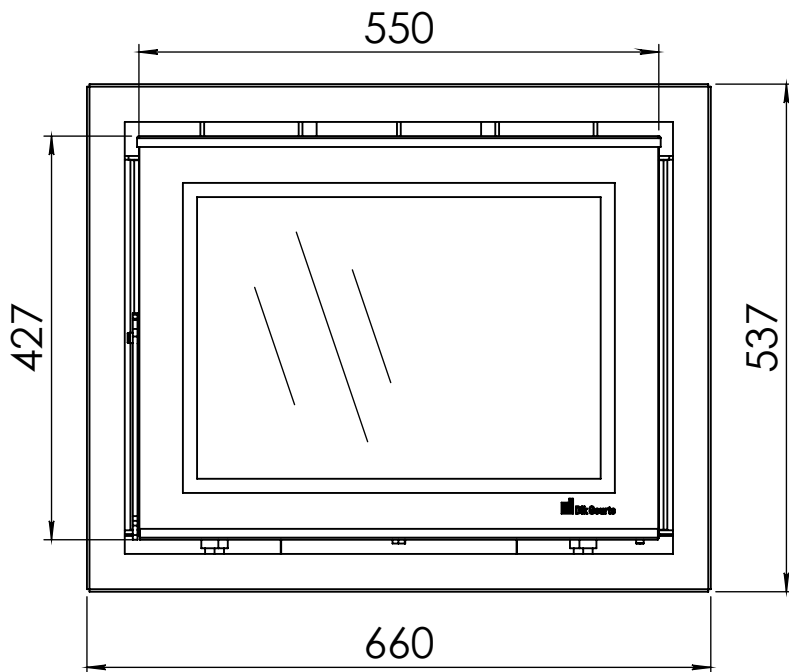

Kachel Type **Prostyle 600 EA+ Modern line**

Eenheid Units mm

Datum Date 22-10-13

www.geurts.nl

Wijzigingen voorbehouden. Subject to changes.

Gebruik uitsluitend na schriftelijke toestemming Dik Geurts Haardkachels. Usage only after written consent of Dik Geurts Haardkachels.