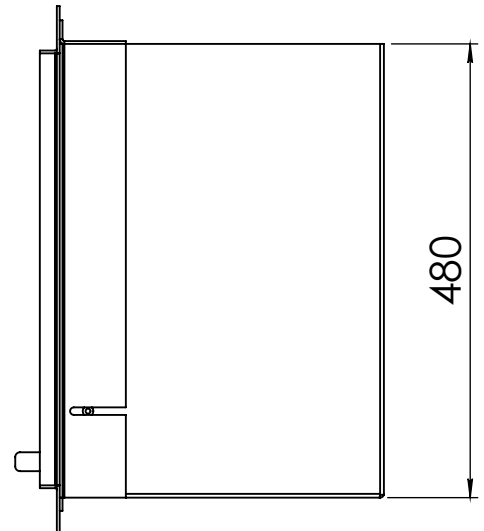

Kachel  
Type

**Prostyle 600 EA + Slim line**

Eenheid  
Units mm

Datum  
Date 22-10-13

[www.geurts.nl](http://www.geurts.nl)

Wijzigingen voorbehouden.  
Subject to changes.

Gebruik uitsluitend na schriftelijke toestemming Dik Geurts Haardkachels.  
Usage only after written consent of Dik Geurts Haardkachels.