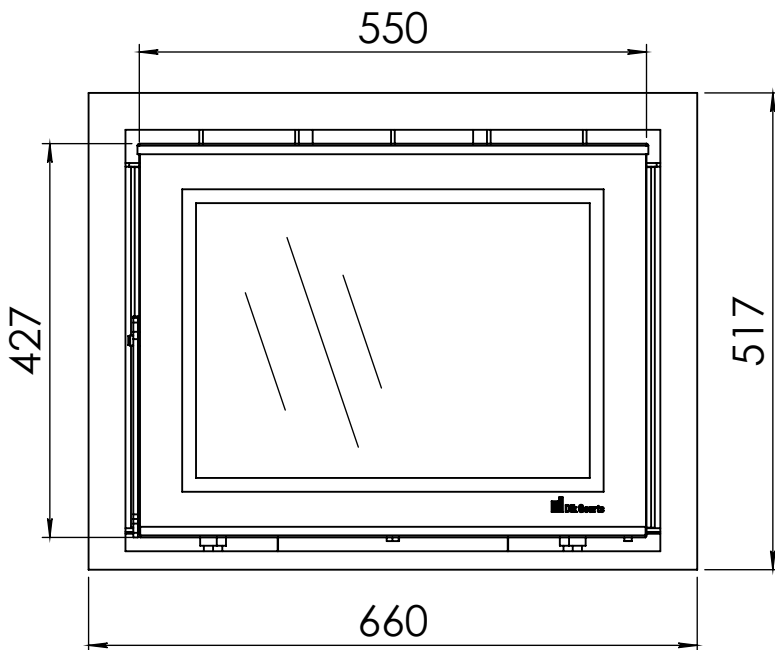

Kachel Type **Prostyle 600 EA + Classic line 4S**

Eenheid Units mm

Datum Date 11-12-13

[www.geurts.nl](http://www.geurts.nl)

Wijzigingen voorbehouden. Subject to changes.

Gebruik uitsluitend na schriftelijke toestemming Dik Geurts Haardkachels. Usage only after written consent of Dik Geurts Haardkachels.