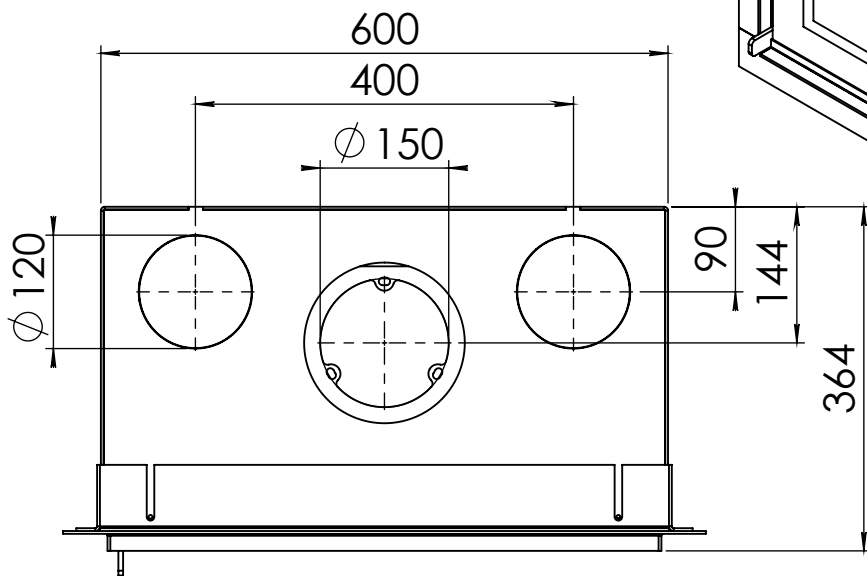

Kachel  
Type

**Prostyle 600 EA + Slim line**

Eenheid  
Units mm

Datum  
Date 22-10-13

[www.geurts.nl](http://www.geurts.nl)

Wijzigingen voorbehouden.  
Subject to changes.

Gebruik uitsluitend na schriftelijke toestemming Dik Geurts Haardkachels.  
Usage only after written consent of Dik Geurts Haardkachels.

 **Dik Geurts**

Kachel  
Type

**Prostyle 600 EA + Built in frame**

Eenheid  
Units mm

Datum  
Date 22-10-13

[www.geurts.nl](http://www.geurts.nl)

Wijzigingen voorbehouden.  
Subject to changes.

Gebruik uitsluitend na schriftelijke toestemming Dik Geurts Haardkachels.  
Usage only after written consent of Dik Geurts Haardkachels.

Kachel Type **Prostyle 600 EA + Inbouwkader 4S-8mm**

Eenheid Units **mm**

Datum Date **09-06-20**

[www.geurts.nl](http://www.geurts.nl)

Wijzigingen voorbehouden.  
Subject to changes.

Gebruik uitsluitend na schriftelijke toestemming Dik Geurts Haardkachels.  
Usage only after written consent of Dik Geurts Haardkachels.

Kachel  
Type **Instyle/Prostyle 600, EA position**

Eenheid  
Units mm

Datum  
Date 26-10-20

[www.geurts.nl](http://www.geurts.nl)

Wijzigingen voorbehouden.  
Subject to changes.

Gebruik uitsluitend na schriftelijke toestemming Dik Geurts Haardkachels.  
Usage only after written consent of Dik Geurts Haardkachels.