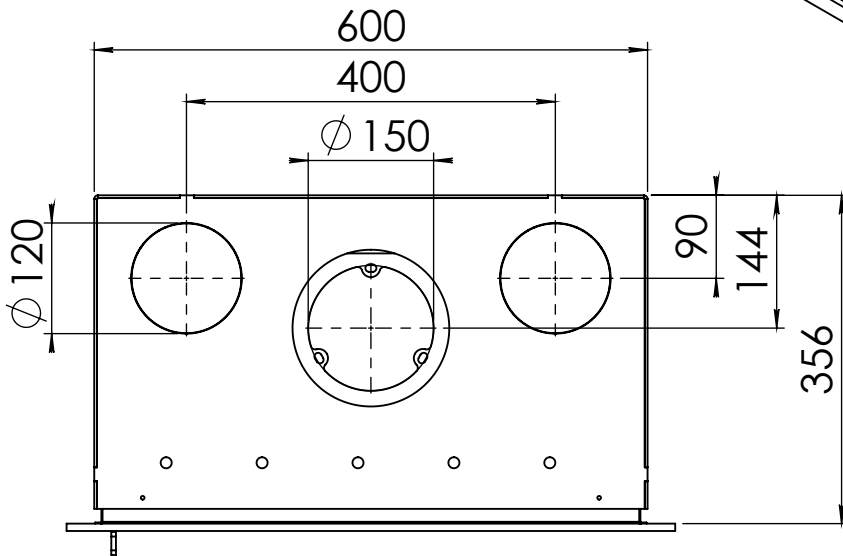

Kachel Type **Prostyle 600 EA + Classic line 4S**

Eenheid Units mm

Datum Date 11-12-13

[www.geurts.nl](http://www.geurts.nl)

Wijzigingen voorbehouden. Subject to changes.

Gebruik uitsluitend na schriftelijke toestemming Dik Geurts Haardkachels. Usage only after written consent of Dik Geurts Haardkachels.

Kachel Type **Prostyle 600 EA + Classic line 3S**

Eenheid Units mm

Datum Date 18-11-13

[www.geurts.nl](http://www.geurts.nl)

Wijzigingen voorbehouden.  
Subject to changes.

Gebruik uitsluitend na schriftelijke toestemming Dik Geurts Haardkachels.  
Usage only after written consent of Dik Geurts Haardkachels.

Kachel Type **Prostyle 600 EA+ Modern line**

Eenheid Units mm

Datum Date 22-10-13

[www.geurts.nl](http://www.geurts.nl)

Wijzigingen voorbehouden. Subject to changes.

Gebruik uitsluitend na schriftelijke toestemming Dik Geurts Haardkachels. Usage only after written consent of Dik Geurts Haardkachels.

Kachel  
Type

**Prostyle 600 EA + Slim line**

Eenheid  
Units mm

Datum  
Date 22-10-13

[www.geurts.nl](http://www.geurts.nl)

Wijzigingen voorbehouden.  
Subject to changes.

Gebruik uitsluitend na schriftelijke toestemming Dik Geurts Haardkachels.  
Usage only after written consent of Dik Geurts Haardkachels.