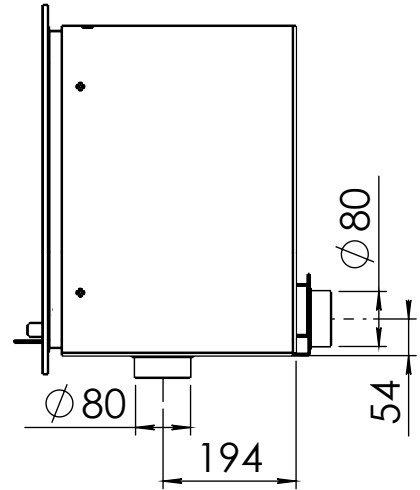

Kachel Type **Prostyle 600 EA + Inbouwkader 4S-8mm**

Eenheid Units **mm**

Datum Date **09-06-20**

[www.geurts.nl](http://www.geurts.nl)

Wijzigingen voorbehouden.  
Subject to changes.

Gebruik uitsluitend na schriftelijke toestemming Dik Geurts Haardkachels.  
Usage only after written consent of Dik Geurts Haardkachels.

Kachel  
Type **Instyle/Prostyle 600, EA position**

Eenheid  
Units mm

Datum  
Date 26-10-20

[www.geurts.nl](http://www.geurts.nl)

Wijzigingen voorbehouden.  
Subject to changes.

Gebruik uitsluitend na schriftelijke toestemming Dik Geurts Haardkachels.  
Usage only after written consent of Dik Geurts Haardkachels.