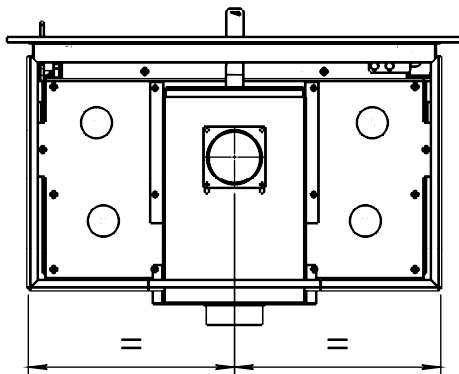

Kachel Type **Prostyle 600 EA + Inbouwkader 4S-8mm**

Eenheid Units **mm**

Datum Date **09-06-20**

[www.geurts.nl](http://www.geurts.nl)

Wijzigingen voorbehouden.  
Subject to changes.

Gebruik uitsluitend na schriftelijke toestemming Dik Geurts Haardkachels.  
Usage only after written consent of Dik Geurts Haardkachels.

Kachel  
Type **Instyle/Prostyle 600, EA position**

Eenheid  
Units mm

Datum  
Date 26-10-20

[www.geurts.nl](http://www.geurts.nl)

Wijzigingen voorbehouden.  
Subject to changes.

Gebruik uitsluitend na schriftelijke toestemming Dik Geurts Haardkachels.  
Usage only after written consent of Dik Geurts Haardkachels.