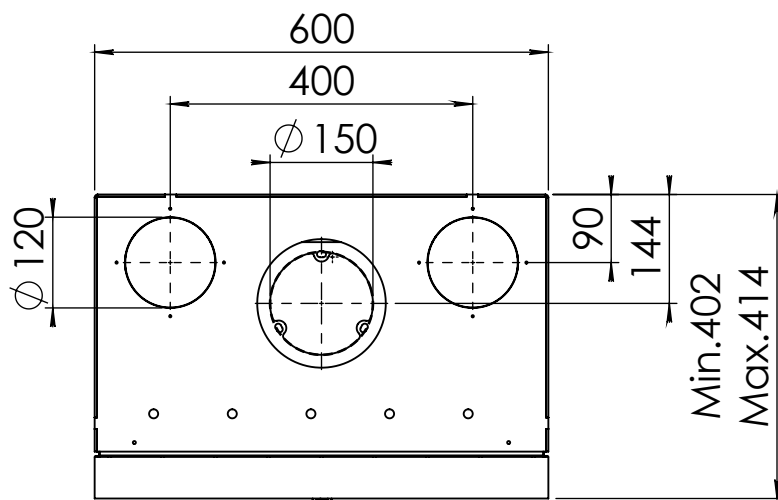

 **Dik Geurts**

Kachel  
Type

**Prostyle 600 EA + Built in frame**

Eenheid  
Units mm

Datum  
Date 22-10-13

[www.geurts.nl](http://www.geurts.nl)

Wijzigingen voorbehouden.  
Subject to changes.

Gebruik uitsluitend na schriftelijke toestemming Dik Geurts Haardkachels.  
Usage only after written consent of Dik Geurts Haardkachels.

Kachel Type **Prostyle 600 EA + Inbouwkader 4S-8mm**

Eenheid Units **mm**

Datum Date **09-06-20**

[www.geurts.nl](http://www.geurts.nl)

Wijzigingen voorbehouden.  
Subject to changes.

Gebruik uitsluitend na schriftelijke toestemming Dik Geurts Haardkachels.  
Usage only after written consent of Dik Geurts Haardkachels.

Kachel  
Type **Instyle/Prostyle 600, EA position**

Eenheid  
Units mm

Datum  
Date 26-10-20

[www.geurts.nl](http://www.geurts.nl)

Wijzigingen voorbehouden.  
Subject to changes.

Gebruik uitsluitend na schriftelijke toestemming Dik Geurts Haardkachels.  
Usage only after written consent of Dik Geurts Haardkachels.