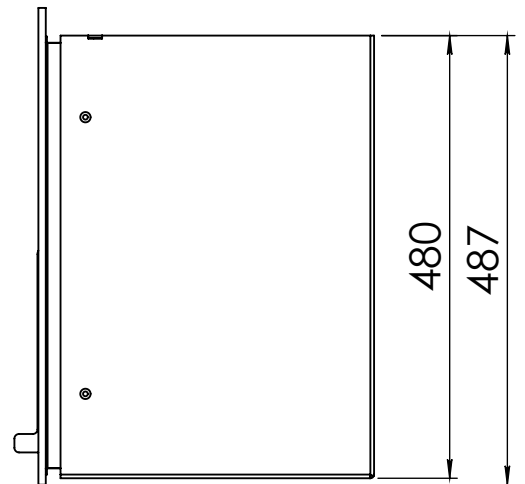

Kachel Type **Prostyle 600 EA + Classic line 4S**

Eenheid Units mm

Datum Date 11-12-13

[www.geurts.nl](http://www.geurts.nl)

Wijzigingen voorbehouden. Subject to changes.

Gebruik uitsluitend na schriftelijke toestemming Dik Geurts Haardkachels. Usage only after written consent of Dik Geurts Haardkachels.

Kachel Type **Prostyle 600 EA + Classic line 3S**

Eenheid Units mm

Datum Date 18-11-13

[www.geurts.nl](http://www.geurts.nl)

Wijzigingen voorbehouden.  
Subject to changes.

Gebruik uitsluitend na schriftelijke toestemming Dik Geurts Haardkachels.  
Usage only after written consent of Dik Geurts Haardkachels.

Kachel Type **Prostyle 600 EA+ Modern line**

Eenheid Units mm

Datum Date 22-10-13

[www.geurts.nl](http://www.geurts.nl)

Wijzigingen voorbehouden. Subject to changes.

Gebruik uitsluitend na schriftelijke toestemming Dik Geurts Haardkachels. Usage only after written consent of Dik Geurts Haardkachels.

Kachel  
Type

**Prostyle 600 EA + Slim line**

Eenheid  
Units mm

Datum  
Date 22-10-13

[www.geurts.nl](http://www.geurts.nl)

Wijzigingen voorbehouden.  
Subject to changes.

Gebruik uitsluitend na schriftelijke toestemming Dik Geurts Haardkachels.  
Usage only after written consent of Dik Geurts Haardkachels.