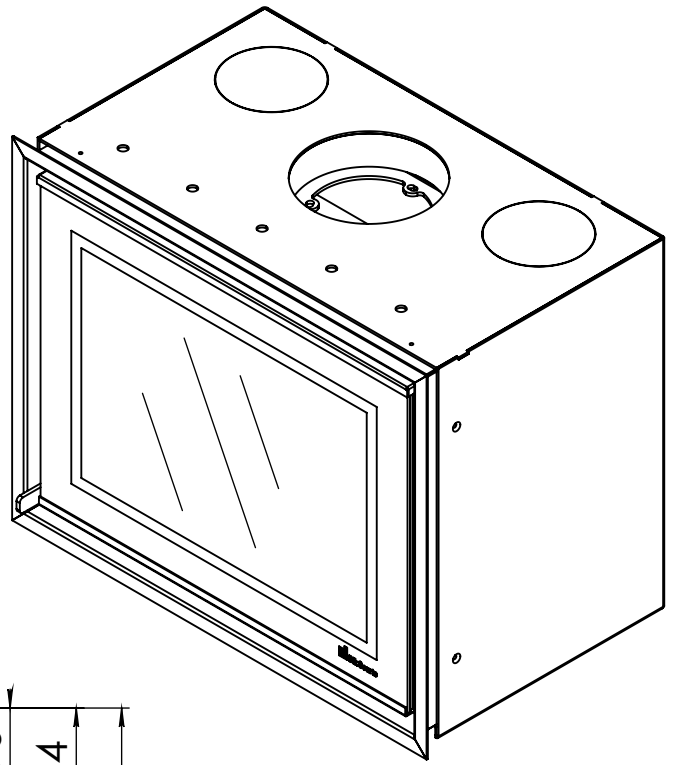

Kachel  
Type

**Prostyle 600 EA + Slim line**

Eenheid  
Units mm

Datum  
Date 22-10-13

[www.geurts.nl](http://www.geurts.nl)

Wijzigingen voorbehouden.  
Subject to changes.

Gebruik uitsluitend na schriftelijke toestemming Dik Geurts Haardkachels.  
Usage only after written consent of Dik Geurts Haardkachels.