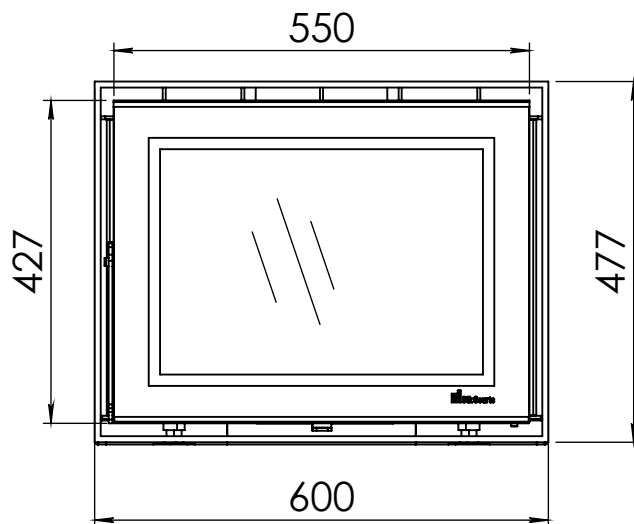

Kachel Type **Prostyle 600 EA + Inbouwkader 4S-8mm**

Eenheid Units **mm**

Datum Date **09-06-20**

www.geurts.nl

Wijzigingen voorbehouden.
Subject to changes.

Gebruik uitsluitend na schriftelijke toestemming Dik Geurts Haardkachels.
Usage only after written consent of Dik Geurts Haardkachels.