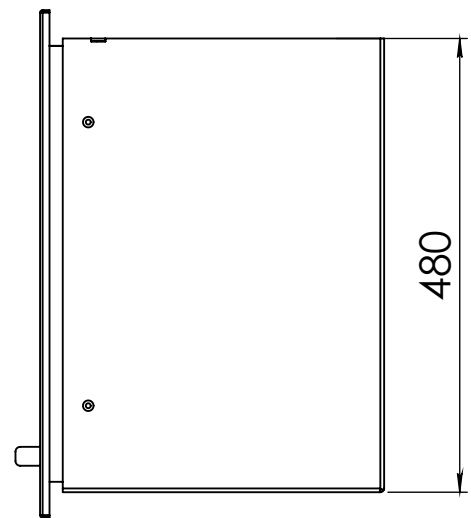

Kachel Type **Prostyle 600 EA + Classic line 3S**

Eenheid Units mm

Datum Date 18-11-13

[www.geurts.nl](http://www.geurts.nl)

Wijzigingen voorbehouden.  
Subject to changes.

Gebruik uitsluitend na schriftelijke toestemming Dik Geurts Haardkachels.  
Usage only after written consent of Dik Geurts Haardkachels.

Kachel Type **Prostyle 600 EA+ Modern line**

Eenheid Units mm

Datum Date 22-10-13

[www.geurts.nl](http://www.geurts.nl)

Wijzigingen voorbehouden. Subject to changes.

Gebruik uitsluitend na schriftelijke toestemming Dik Geurts Haardkachels. Usage only after written consent of Dik Geurts Haardkachels.

Kachel  
Type

**Prostyle 600 EA + Slim line**

Eenheid  
Units mm

Datum  
Date 22-10-13

[www.geurts.nl](http://www.geurts.nl)

Wijzigingen voorbehouden.  
Subject to changes.

Gebruik uitsluitend na schriftelijke toestemming Dik Geurts Haardkachels.  
Usage only after written consent of Dik Geurts Haardkachels.