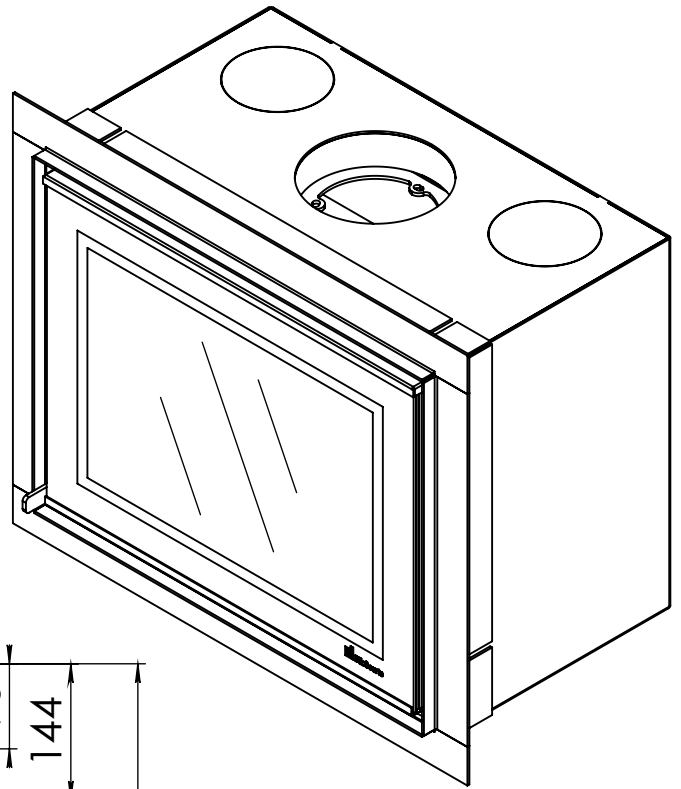

Kachel  
Type

**Prostyle 600 EA + Slim line**

Eenheid  
Units mm

Datum  
Date 22-10-13

[www.geurts.nl](http://www.geurts.nl)

Wijzigingen voorbehouden.  
Subject to changes.

Gebruik uitsluitend na schriftelijke toestemming Dik Geurts Haardkachels.  
Usage only after written consent of Dik Geurts Haardkachels.