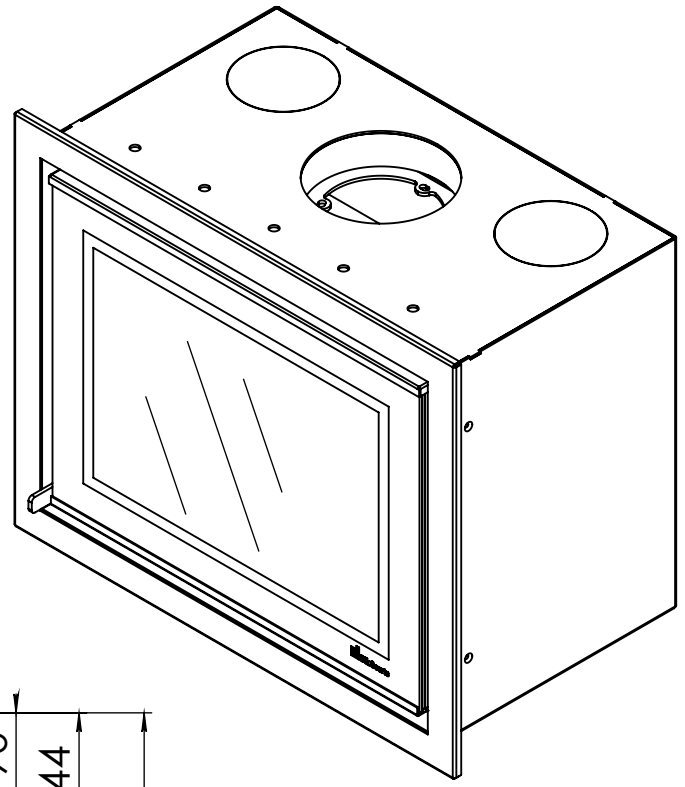

Kachel Type **Prostyle 600 EA + Classic line 3S**

Eenheid Units mm

Datum Date 18-11-13

[www.geurts.nl](http://www.geurts.nl)

Wijzigingen voorbehouden.  
Subject to changes.

Gebruik uitsluitend na schriftelijke toestemming Dik Geurts Haardkachels.  
Usage only after written consent of Dik Geurts Haardkachels.