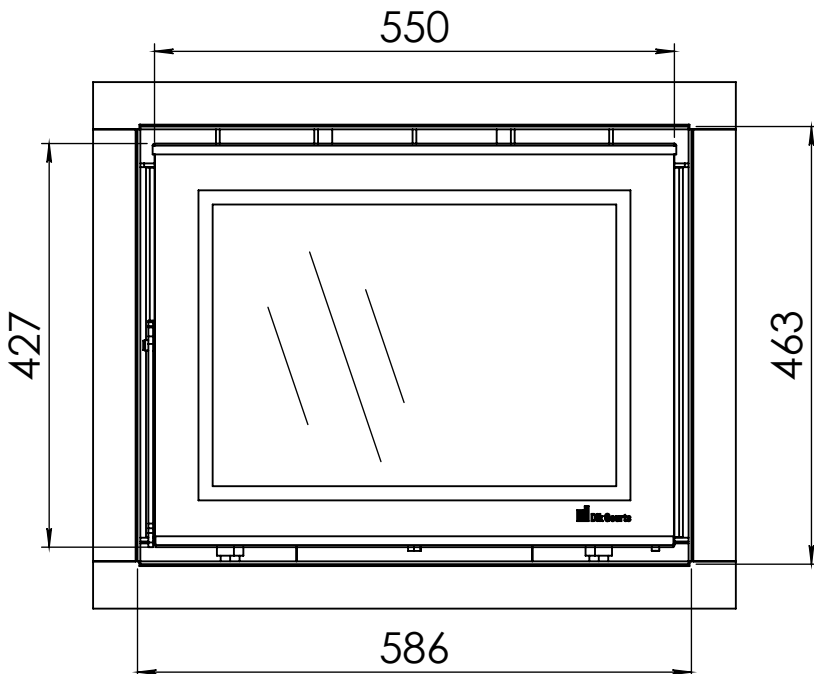

Kachel  
Type

**Prostyle 600 EA + Slim line**

Eenheid  
Units mm

Datum  
Date 22-10-13

[www.geurts.nl](http://www.geurts.nl)

Wijzigingen voorbehouden.  
Subject to changes.

Gebruik uitsluitend na schriftelijke toestemming Dik Geurts Haardkachels.  
Usage only after written consent of Dik Geurts Haardkachels.