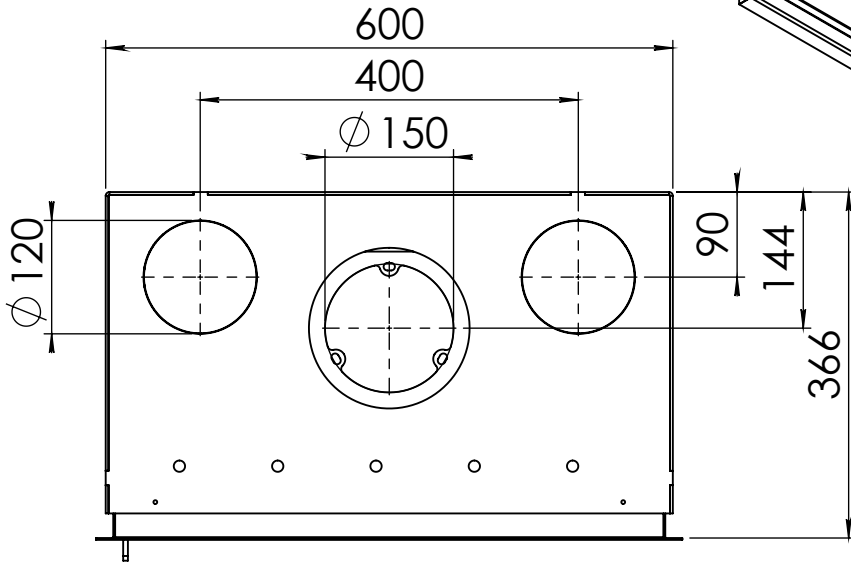

Kachel  
Type

**Prostyle 600 EA + Slim line**

Eenheid  
Units mm

Datum  
Date 22-10-13

[www.geurts.nl](http://www.geurts.nl)

Wijzigingen voorbehouden.  
Subject to changes.

Gebruik uitsluitend na schriftelijke toestemming Dik Geurts Haardkachels.  
Usage only after written consent of Dik Geurts Haardkachels.