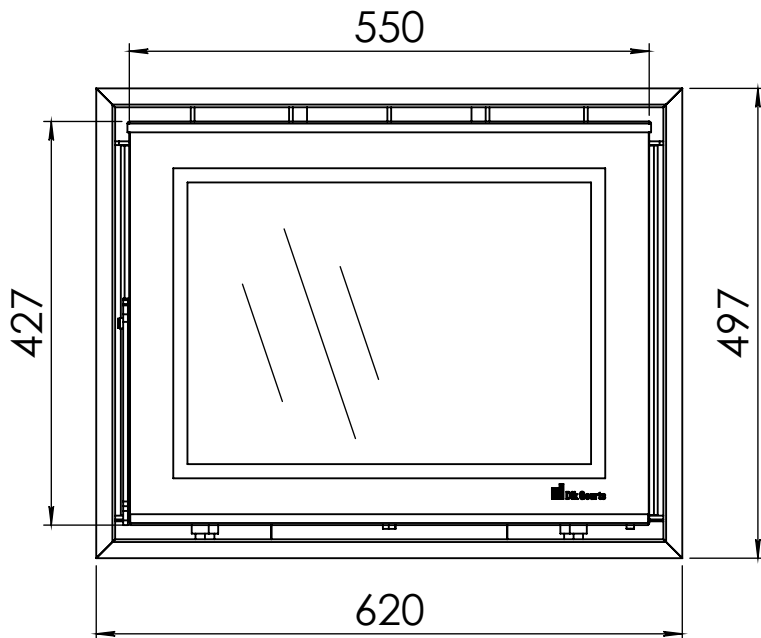

Kachel  
Type

**Prostyle 600 EA + Slim line**

Eenheid  
Units mm

Datum  
Date 22-10-13

[www.geurts.nl](http://www.geurts.nl)

Wijzigingen voorbehouden.  
Subject to changes.

Gebruik uitsluitend na schriftelijke toestemming Dik Geurts Haardkachels.  
Usage only after written consent of Dik Geurts Haardkachels.