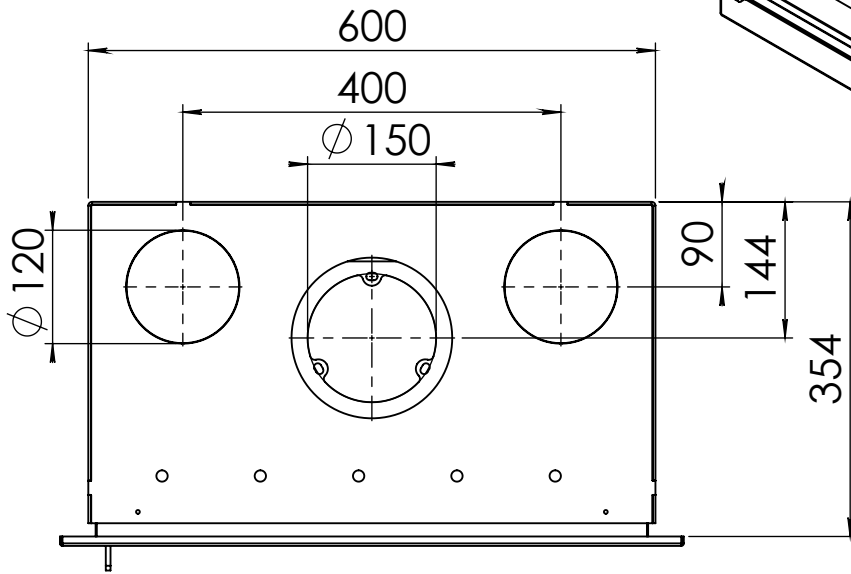

Kachel Type **Prostyle 600 EA + Classic line 3S**

Eenheid Units mm

Datum Date 18-11-13

[www.geurts.nl](http://www.geurts.nl)

Wijzigingen voorbehouden.  
Subject to changes.

Gebruik uitsluitend na schriftelijke toestemming Dik Geurts Haardkachels.  
Usage only after written consent of Dik Geurts Haardkachels.

Kachel Type **Prostyle 600 EA+ Modern line**

Eenheid Units mm

Datum Date 22-10-13

[www.geurts.nl](http://www.geurts.nl)

Wijzigingen voorbehouden. Subject to changes.

Gebruik uitsluitend na schriftelijke toestemming Dik Geurts Haardkachels. Usage only after written consent of Dik Geurts Haardkachels.

Kachel  
Type

**Prostyle 600 EA + Slim line**

Eenheid  
Units mm

Datum  
Date 22-10-13

[www.geurts.nl](http://www.geurts.nl)

Wijzigingen voorbehouden.  
Subject to changes.

Gebruik uitsluitend na schriftelijke toestemming Dik Geurts Haardkachels.  
Usage only after written consent of Dik Geurts Haardkachels.